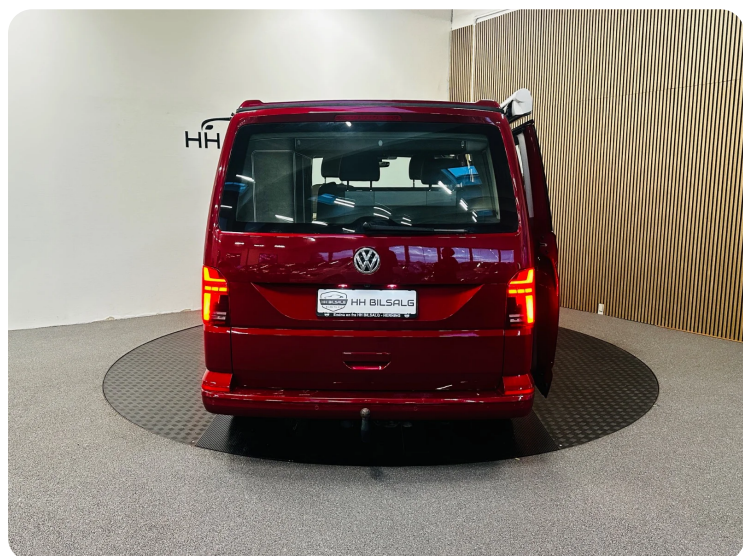

Billeder (17)

Se flere billeder på: hhbilsalg.dk/biler/vw-california-tdi-150-ocean-dsg-ztn1gsjicy