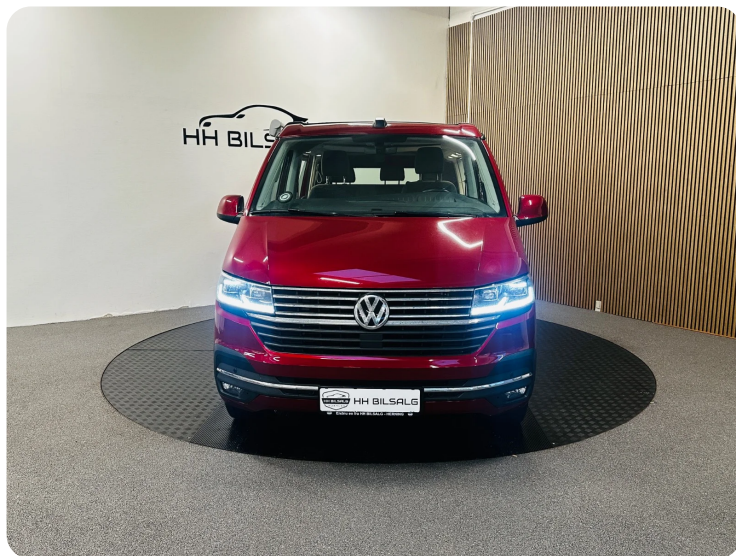

Billeder (17)

Se flere billeder på: hhbilsalg.dk/biler/vw-california-tdi-150-ocean-dsg-ztn1gsjicy